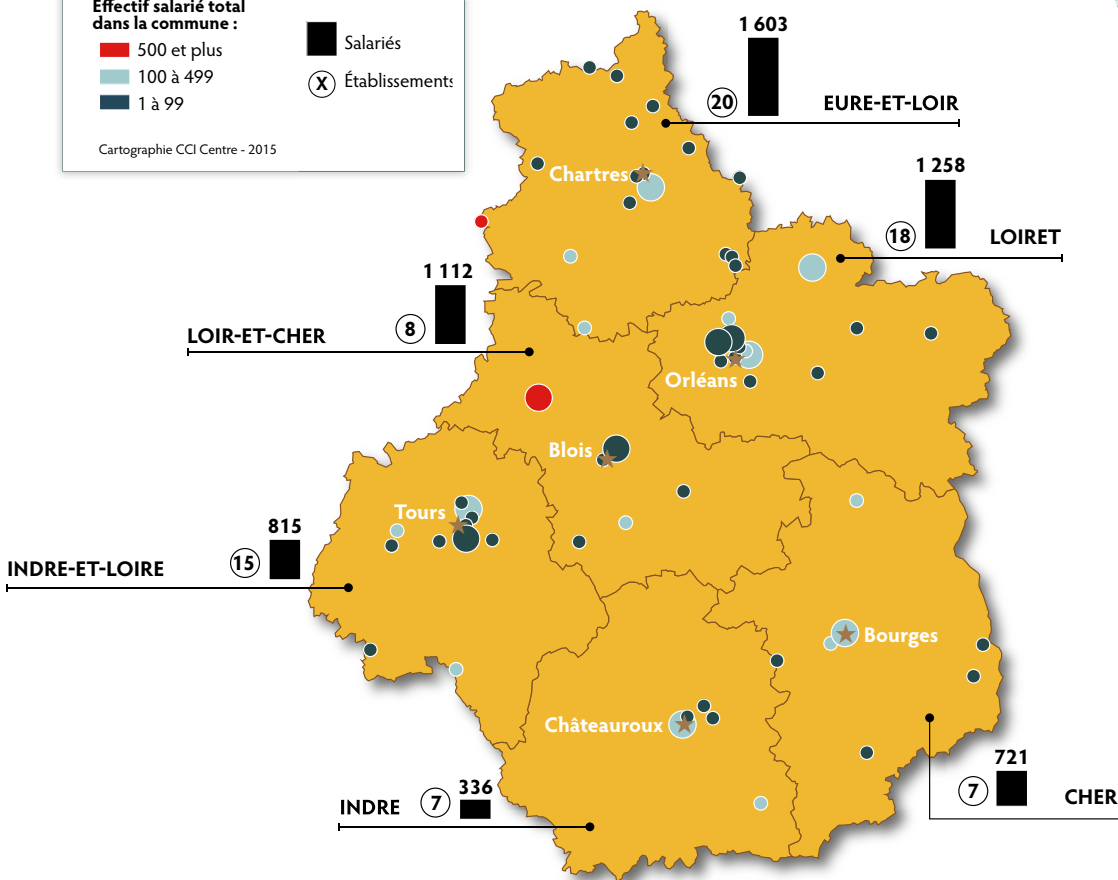

LÉGENDE

Nombre d'établissements dans la commune :

Effectif salarié total dans la commune :

Cartographie CCI Centre - 2015

Focus

Le succès du Thermomix incite Vorwerk Semco à investir en Eure-et-Loir.

Le groupe allemand investit 16 millions d'euros afin de s'agrandir (1 200 m² d'extension) et d'acquérir de nouvelles machines (presses à injecter) pour son usine de Cloyes-sur-le-Loir (Eure-et-Loir), entièrement dédiée à la production du Thermomix, un équipement électroménager qui fait fureur dans les cuisines.

ILS ONT CHOISI LA RÉGION CENTRE-VAL DE LOIRE

CHIFFRES-CLÉS

75

établissements dont 1/4 est localisé en Eure-et-Loir

5 845

salariés

Plus d'1/3

des établissements concentrés dans les secteurs transport-logistique et mécanique

ENTREPRISE secteur d'activité

DÉP.

EFFECTIF

ROBERT BOSCH AUTOMOTIVE STEERING VENDOME

Fabrication de pièces et équipements automobiles

41

664

B BRAUN MEDICAL