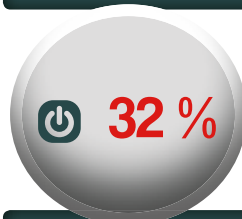

PALMARÈS DES SECTEURS (en % des effectifs)

Électronique