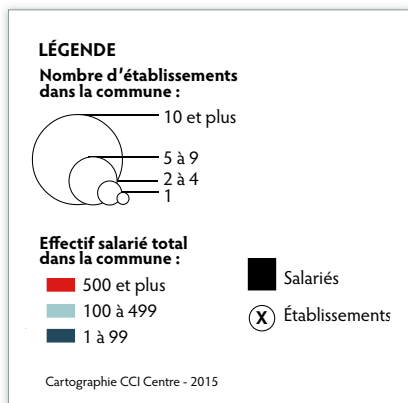

PARTICIPATIONS DU BENELUX

EN RÉGION CENTRE-VAL DE LOIRE

Belgique, Luxembourg, Pays-Bas

Focus

Recticel choisit le Cher

Le belge Recticel a ouvert une nouvelle unité de production de 32 000 m² à proximité de l'échangeur de l'A71 à Bourges. Depuis le début 2013, le site produit des panneaux d'isolation thermique pour le bâtiment et emploie une cinquantaine de salariés.

ILS ONT CHOISI LA RÉGION CENTRE-VAL DE LOIRE

CHIFFRES-CLÉS

52

établissements dont plus de la moitié est implantée au nord de la région

3 110

salariés dont près de la moitié travaille pour des établissements néerlandais