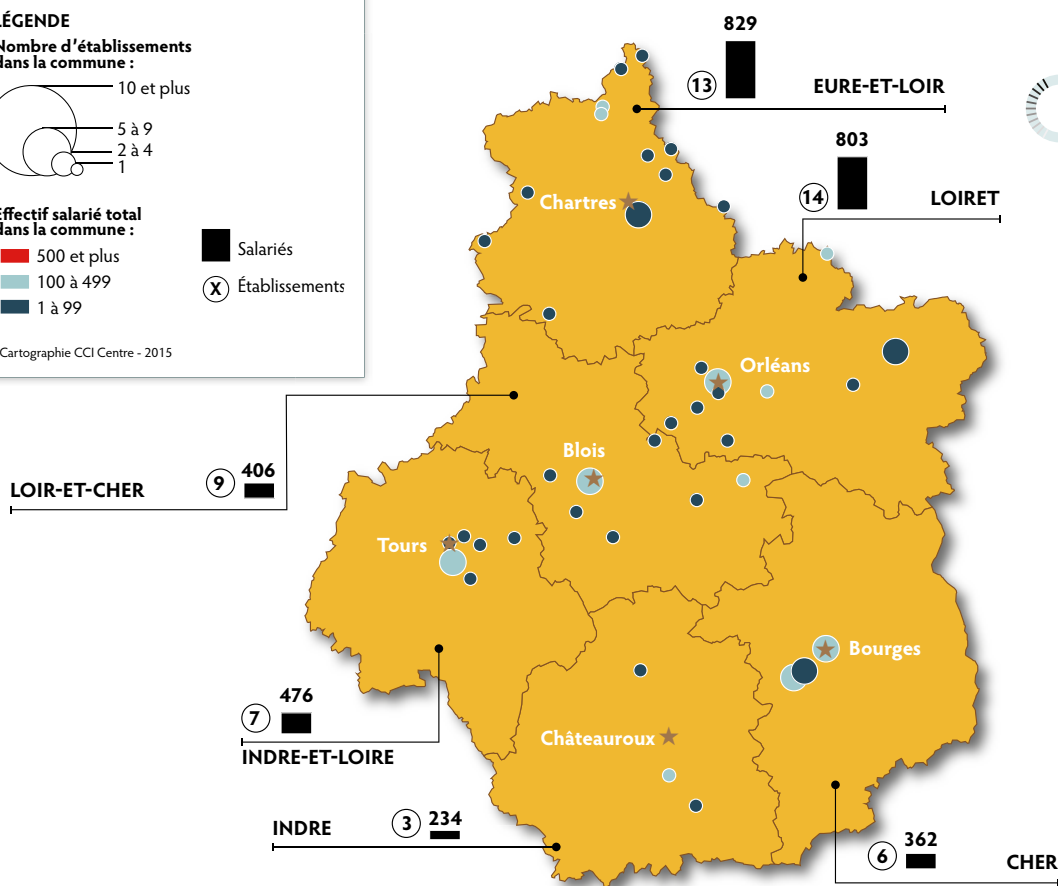

PARTICIPATIONS DU BENELUX

EN RÉGION CENTRE-VAL DE LOIRE

Belgique, Luxembourg, Pays-Bas

Focus

Recticel choisit le Cher

Le belge Recticel a ouvert une nouvelle unité de production de 32 000 m² à proximité de l'échangeur de l'A71 à Bourges. Depuis le début 2013, le site produit des panneaux d'isolation thermique pour le bâtiment et emploie une cinquantaine de salariés.

ILS ONT CHOISI LA RÉGION CENTRE-VAL DE LOIRE

CHIFFRES-CLÉS

52

établissements dont plus de la moitié est implantée au nord de la région

3 110

salariés dont près de la moitié travaille pour des établissements néerlandais

ENTREPRISE <i>secteur d'activité</i>	DÉP.	PAYS	EFFECTIF
SOPHARTEX <i>Façonnage de produits pharmaceutiques</i>	28	Belgique	316
ATOS INTEGRATION <i>Prestations en informatique</i>	45	Pays-Bas	279
BALSAN SAS <i>Fabrication de moquettes</i>	36	Pays-Bas	198
COMATELEC <i>Fabrication d'éclairage public et industriel</i>	18	Belgique	189
PHILIPS France <i>Fabrication d'appareils d'éclairage</i>	41	Pays-Bas	160
AEG POWER SOLUTIONS <i>Fabrication de matériels électriques et électroniques</i>	37	Pays-Bas	152